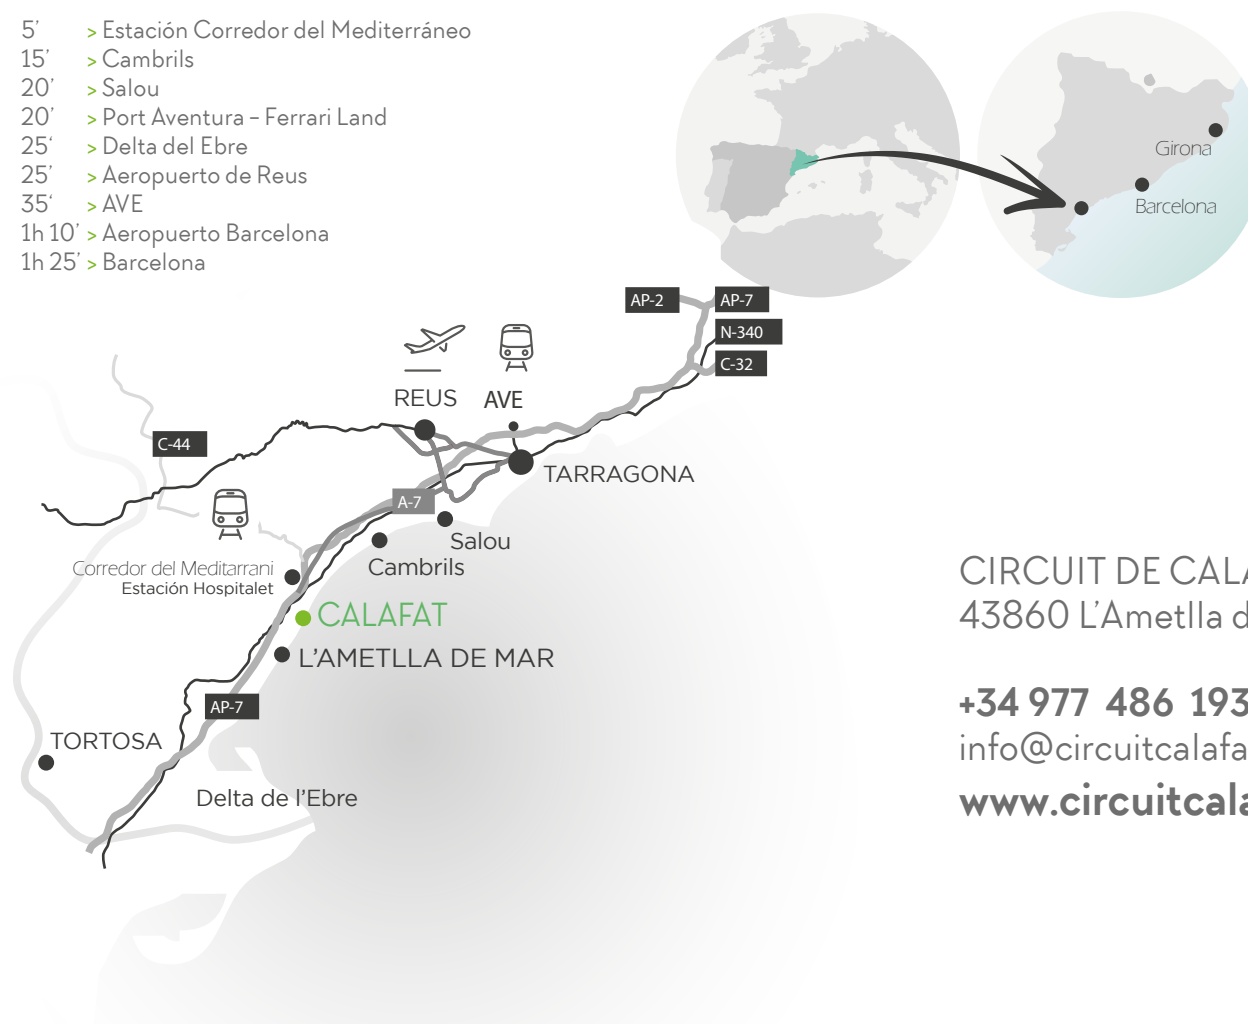

# Localización

## Circuito Calafat

- 5' > Estación Corredor del Mediterráneo
- 15' > Cambrils
- 20' > Salou
- 20' > Port Aventura - Ferrari Land
- 25' > Delta del Ebre
- 25' > Aeropuerto de Reus
- 35' > AVE
- 1h 10' > Aeropuerto Barcelona
- 1h 25' > Barcelona